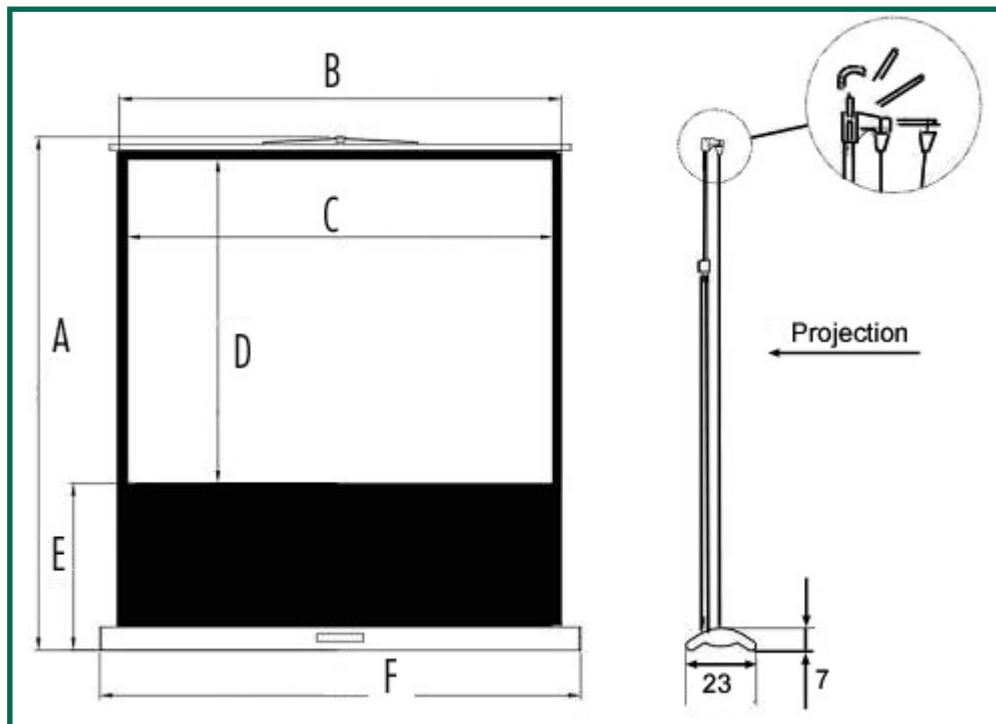

### FLY 01 FLY MONO

Simple compact et robuste c'est une nouvelle génération d'écrans mobiles.

- Le carter de l'écran est en profilé d'aluminium anodisé noir.
- L'ouverture est ajustable toutes hauteurs par la perche télescopique et la parallaxe corrigéable par la potence inclinable.
- Un tendeur spécialement étudié garantit une bonne planéité.
- La surface de projection est sur une base tissée opaque.
- Gain de l'écran blanc mat 1,2.
- Les formats vidéo ont un cadrage noir.

Format Image	A	B	C	D	E	F
90 x 120 cm	174 cm	120 cm	116 cm	87 cm	78 cm	130 cm
120 x 160 cm	194 cm	160 cm	156 cm	117 cm	68 cm	170 cm
135 x 180 cm	214 cm	180 cm	176 cm	132 cm	73 cm	190 cm
150 x 200 cm	214 cm	200 cm	196 cm	147 cm	58 cm	210 cm