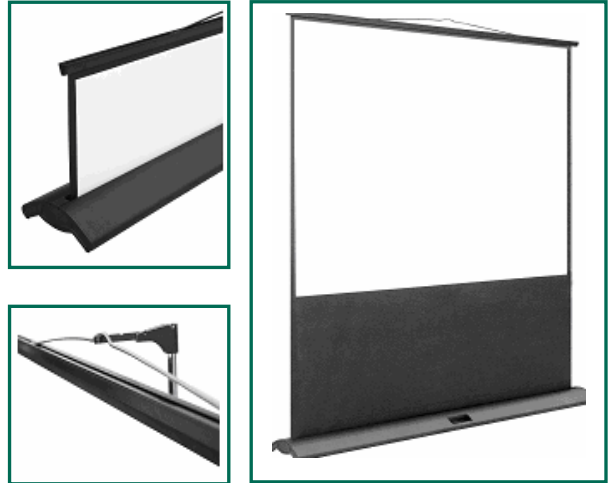

### FLY 01 FLY MONO

Simple compact et robuste c'est une nouvelle génération d'écrans mobiles.

- Le carter de l'écran est en profilé d'aluminium anodisé noir.
- L'ouverture est ajustable toutes hauteurs par la perche télescopique et la parallaxe corrigéable par la potence inclinable.
- Un tendeur spécialement étudié garantit une bonne planéité.
- La surface de projection est sur une base tissée opaque.
- Gain de l'écran blanc mat 1,2.
- Les formats vidéo ont un cadrage noir.

Format Image	A	B	C	D	E	F
90 x 120 cm	174 cm	120 cm	116 cm	87 cm	78 cm	130 cm
120 x 160 cm	194 cm	160 cm	156 cm	117 cm	68 cm	170 cm
135 x 180 cm	214 cm	180 cm	176 cm	132 cm	73 cm	190 cm
150 x 200 cm	214 cm	200 cm	196 cm	147 cm	58 cm	210 cm